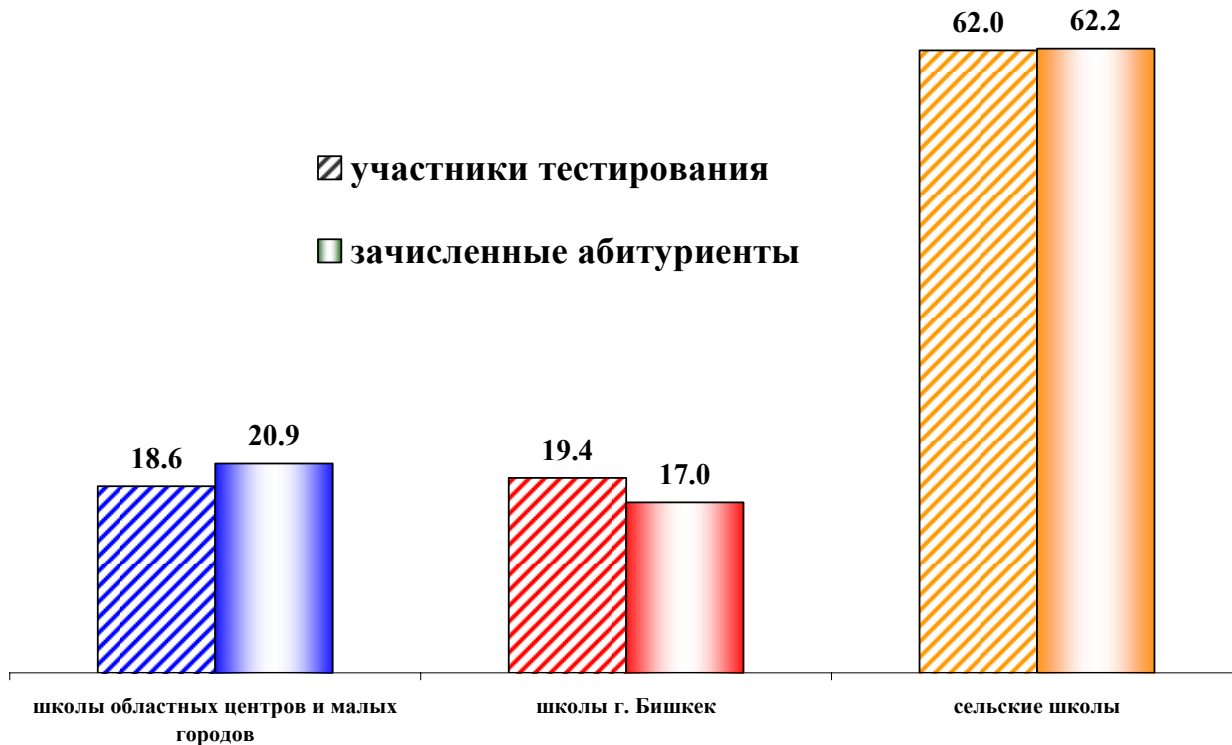

### Распределения (в %) участников тестирования и зачисленных в вузы КР абитуриентов по категориям школ

### Среднее значение тестовых баллов по категориям школ

	число участников тестирования	среднее значение тестовых баллов	стандартное отклонение
выпускники школ г. Бишкек	6479	137.9	39.6
выпускники школ областных центров и малых городов	6203	117.8	34.3
выпускники сельских школ	20690	103.6	28.2